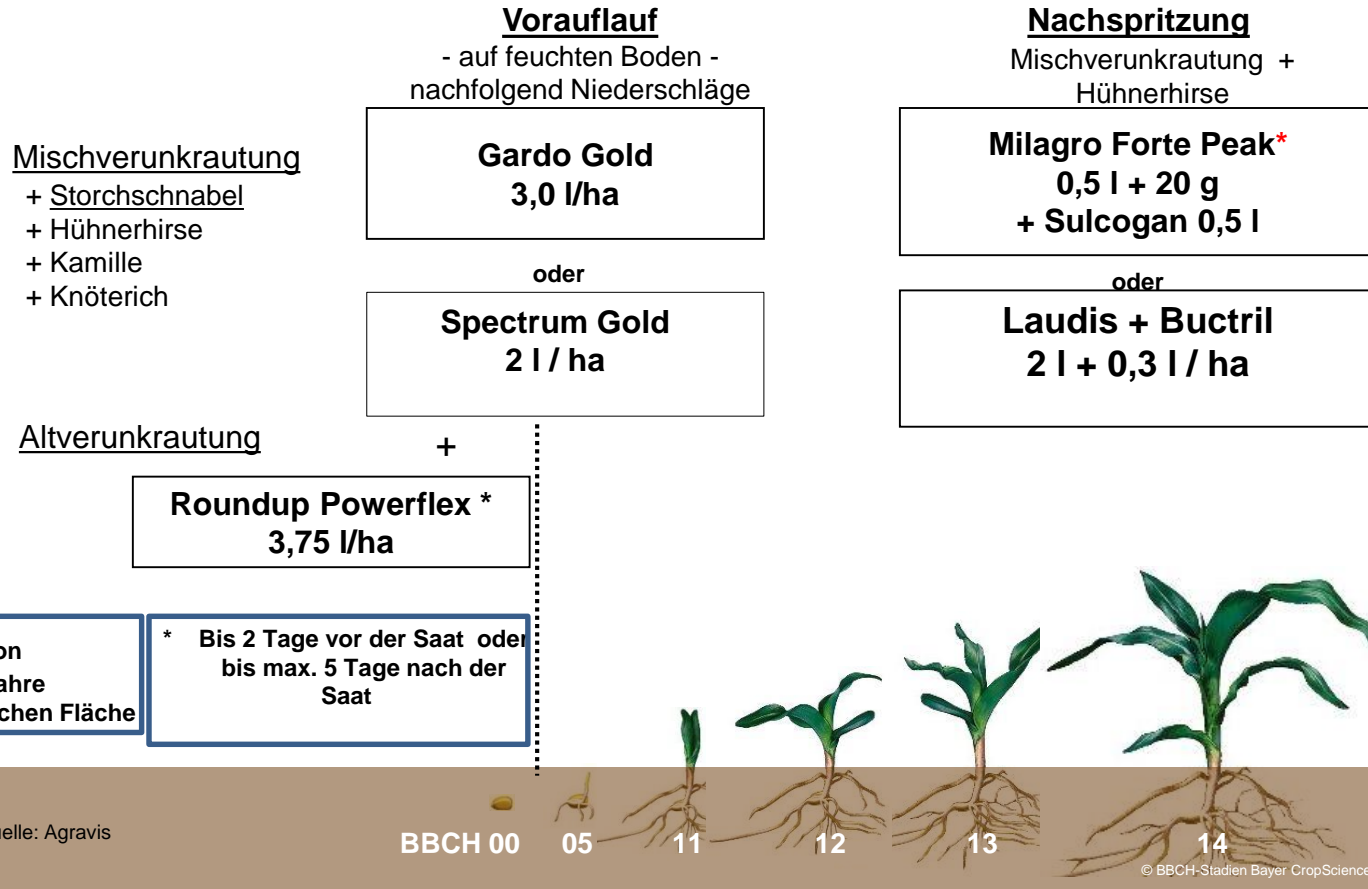

## Unkrautbekämpfung im Mais „Voraufverfahren“

## Standorte mit Hühnerhirse und breiter Mischverunkrautung

Spritzfolge bei ungünstigen Witterungsbedingungen oder verzetteltem Auflauf der Hirsen und Unkräuter (insbes. Frühsaaten)

**ACDC + Bucril**  
**Calaris + Dual Gold + Bucril**  
**0,75 l + 0,75 l + 0,2 l/ha**