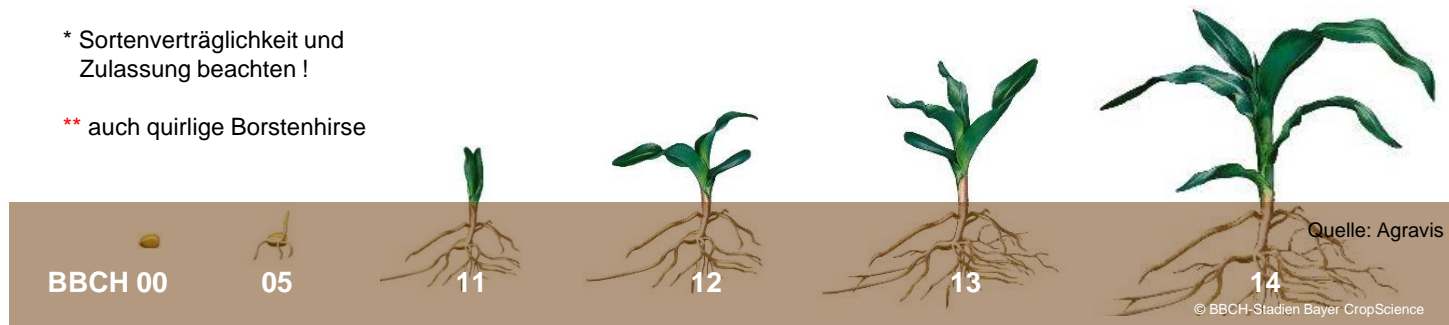

Standorte mit Hühnerhirse und breiter Mischverunkrautung

Spritzfolge bei ungünstigen Witterungsbedingungen oder verzetteltem Auflauf der Hirsen und Unkräuter (insbes. Frühsaaten)

ACDC + Bucril
Calaris + Dual Gold + Bucril
0,75 l + 0,75 l + 0,2 l/ha

MaisTer power
1,5 l

Einmalbehandlung:

Große Hühnerhirse,
Borstenhirsearten,**
Gräser, Nachtschatten, Kamille,
Knötericharten, Mischverunkrautung
+ Melde und Gänsefuß

ACDC forte
Calaris + Dual Gold + Milagro forte extra Peak *
1,0 l + 1,0 l + 0,5 l + 20 g/ha

+ Bucril **0,2 l/ha**

* Sortenverträglichkeit und Zulassung beachten !

** auch quirlige Borstenhirse